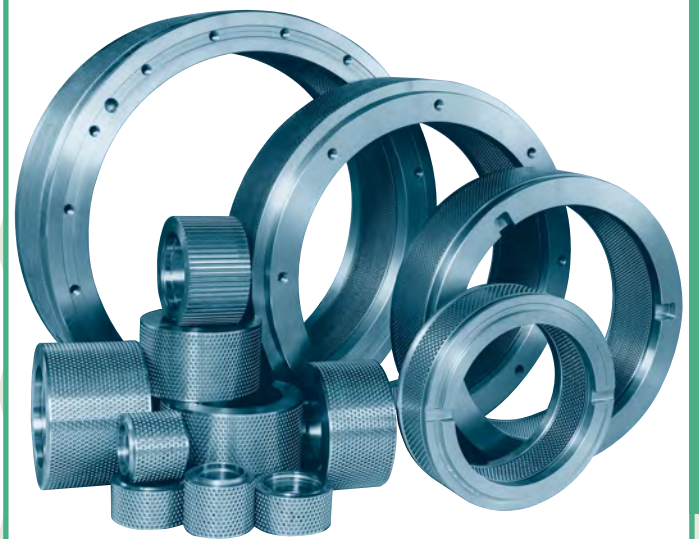

Ролики и Матрицы

...для всего
мира гранули-
рования

Гранулирование

SALMATEC

Ролики и Матрицы

Без роликов и матриц подогнанных по форме и размеру – отвечающим всем требованиям заказчика – не произвести качественных гранул.

Фирма SALMATEC изготавливает матрицы для всех немецких и иностранных машин по производству гранул из высокопрочной хромированной стали, или по желанию заказчика из износостойчивой специальной стали, для всех форм и размеров гранул.

Все матрицы фирмы SALMATEC проходят вакуумную закалку, опробованные и готовые к эксплуатации.

Фирма SALMATEC поставляет готовые ролики или роликовые втулки для всех типов прессов, всех размеров и форм, с отверстиями или канавками из высококачественных, специально закаленных стальных сплавов.