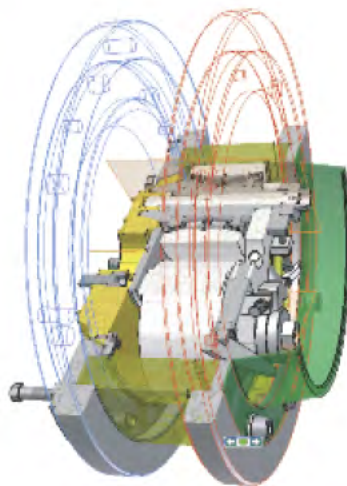

Ролики и Матрицы

Без роликов и матриц подогнанных по форме и размеру – отвечающим всем требованиям заказчика – не произвести качественных гранул.

Фирма SALMATEC изготавливает матрицы для всех немецких и иностранных машин по производству гранул из высокопрочной хромированной стали, или по желанию заказчика из износостойчивой специальной стали, для всех форм и размеров гранул.

Все матрицы фирмы SALMATEC проходят вакуумную закалку, опробованные и готовые к эксплуатации.

Фирма SALMATEC поставляет готовые ролики или роликовые втулки для всех типов прессов, всех размеров и форм, с отверстиями или канавками из высококачественных, специально закаленных стальных сплавов.

Матрицы и ролики фирмы SALMATEC зарекомендовали себя во всем мире, благодаря высокому качеству и гарантированному максимальному сроку службы.

SALMATEC

SALMATEC GMBH

Bahnhofstr. 15 a · 21376 Salzhausen (Germany)

Fon +49. 41 72. 98 97-0 · Fax +49. 41 72. 13 94

info@salmatec.de · www.salmatec.de